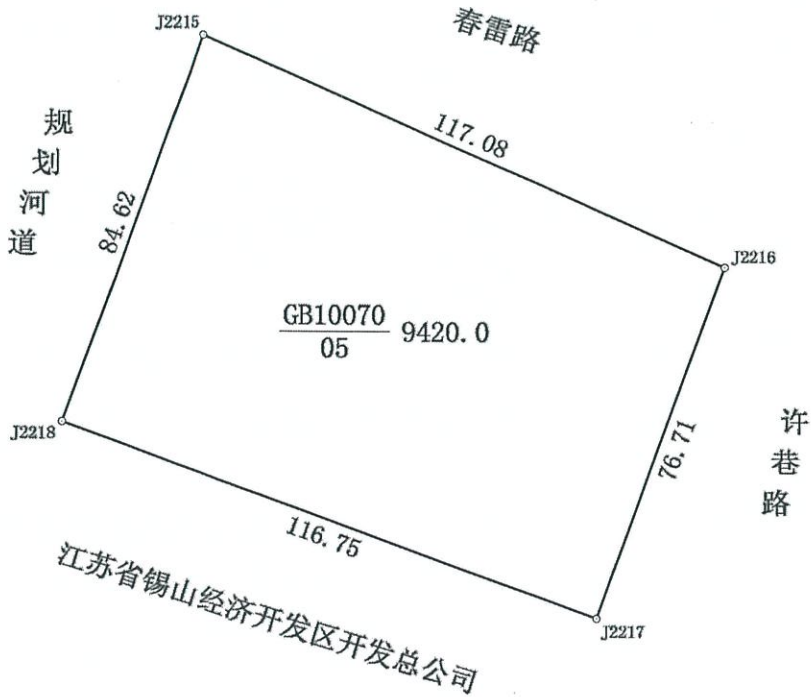

宗 地 图

春雷幼儿园北地块

单位: m · m²

H51H019012

320205107055GB10070

北

绘图员: 张晓军

1:1500
审核员: 华建国